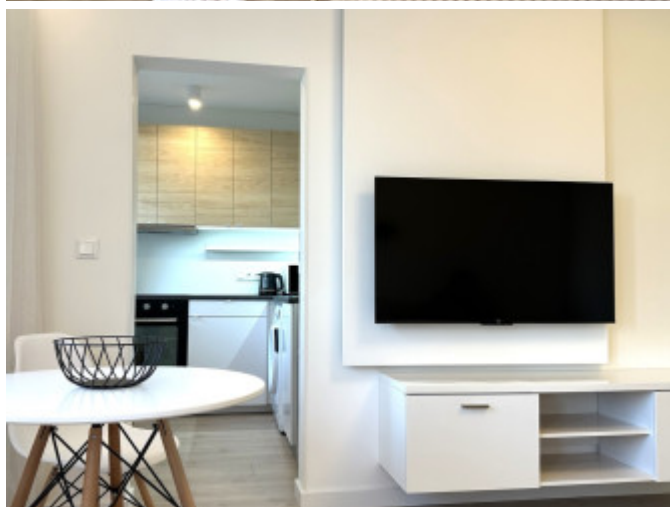

REALITNÝ MAKLÉR

Maklér :
Telefón :
E-mail:

VYMEŇ SUSEDA!
+421 911 477 447
info@estateinvest.sk