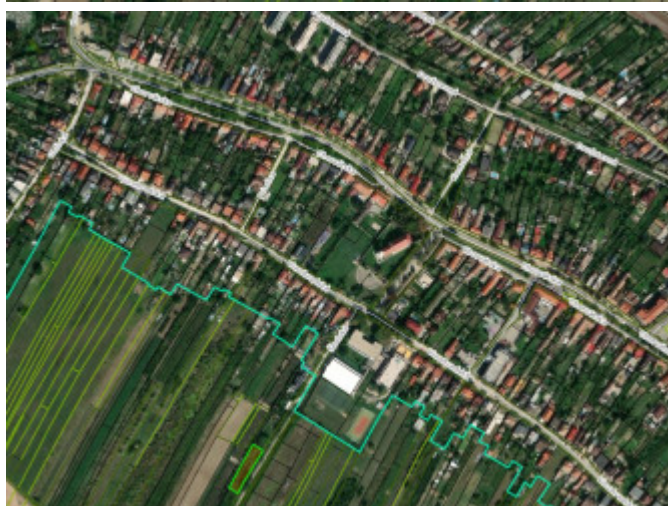

Obec Šenkvice je na križovatke ciest do Pezinka 6,2km (7min), Bratislavy 26km (27min), Trnavy 25km (22min) (zdroj: google maps).

Cena vrátane odmeny pre RK: 199.900 €

Možnosť financovania aj na HÚ. V odmene pre RK je zahrnutý kompletný právny servis, štandardné poplatky za prevod vlastníckych práv a riešenie kompletnej agendy, až po prevzatie nehnuteľnosti. Ponúkame aj bezplatné hypotekárne poradenstvo.

Určite odporúčame danú nehnuteľnosť aj unikátnu atmosféru prísť zažiť osobne.

Pre termín obhliadky a ďalšie bližšie informácie nás neváhajte kontaktovať.

GARANTUJEME FINANCOVANIE alebo vám VRÁTIME ZÁLOHU.

VYMEŇ SUSEDA! Ak chceš vymeniť suseda, sme tu pre teba.

REALITNÝ MAKLÉR

Maklér :
Telefón :
E-mail:

VYMEŇ SUSEDA!
+421 911 477 447
info@estateinvest.sk