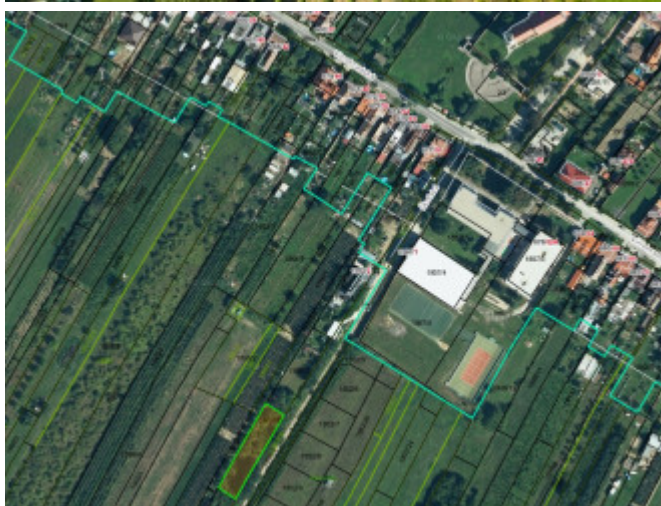

Obec Šenkvice je na križovatke ciest do Pezinka 6,2km (7min), Bratislavy 26km (27min), Trnavy 25km (22min) (zdroj: google maps).

Cena vrátane odmeny pre RK: 199.900 €

Možnosť financovania aj na HÚ. V odmene pre RK je zahrnutý kompletný právny servis, štandardné poplatky za prevod vlastníckych práv a riešenie kompletnej agendy, až po prevzatie nehnuteľnosti. Ponúkame aj bezplatné hypotekárne poradenstvo.

Určite odporúčame danú nehnuteľnosť aj unikátnu atmosféru prísť zažiť osobne.

Pre termín obhliadky a ďalšie bližšie informácie nás neváhajte kontaktovať.

GARANTUJEME FINANCOVANIE alebo vám VRÁTIME ZÁLOHU.

VYMEŇ SUSEDA! Ak chceš vymeniť suseda, sme tu pre teba.

REALITNÝ MAKLÉR

Maklér :
Telefón :
E-mail:

VYMEŇ SUSEDA!
+421 911 477 447
info@estateinvest.sk