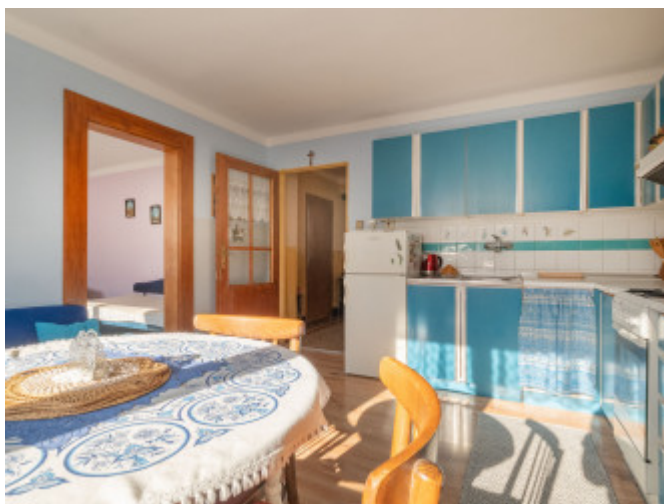

Podkrovie: možné využitie - ateliér, pracovňa a iné.

Kúrenie je zabezpečené plynovým kotlom aj tuhým palivom.

Tento priestranný 4-izbový rodinný dom ponúka príjemné bývanie v peknom prostredí na pozemku s rozlohou 793 m², Disponuje priestrannými priestormi, ktoré je možné si prispôsobiť a prerobiť podľa vlastného vkusu a predstáv.

Milovníci prírody, športu a turistiky môžu v letných mesiacoch obdivovať jedinečnú krásu prírody Nízkych Tatier, CHKO Poľana, Malej Fatry a mnohých iných prírodných krás. V zimných mesiacoch je zasa možné si vybrať z viacerých lyžiarskych stredísk ako Donovaly Park Snow, SKI Jasná, Salamandra Resort, Mýto pod Ďumbierom, Telgárt a ďalšie, alebo si užiť oddych a relax v okolitých wellness rezortoch.

Cena vrátane odmeny pre RK: 289 900 eur ,-

Možnosť financovania aj na HÚ. V odmene pre RK je zahrnutý kompletný právny servis, štandardné poplatky za prevod vlastníckych práv a riešenie kompletnej agendy, až po prevzatie nehnuteľnosti. Ponúkame aj bezplatné hypotekárne poradenstvo.

Určite odporúčame danú nehnuteľnosť aj unikátnu atmosféru prísť zažiť osobne.

Pre termín obhliadky a ďalšie bližšie informácie nás neváhajte kontaktovať.

GARANTUJEME FINANCOVANIE alebo vám VRÁTIME ZÁLOHU.

VYMEŇ SUSEDA! Ak chceš vymeniť suseda, sme tu pre teba.

Fotografie a video sú majetkom a autorským právom spoločnosti Estate Invest s.r.o.