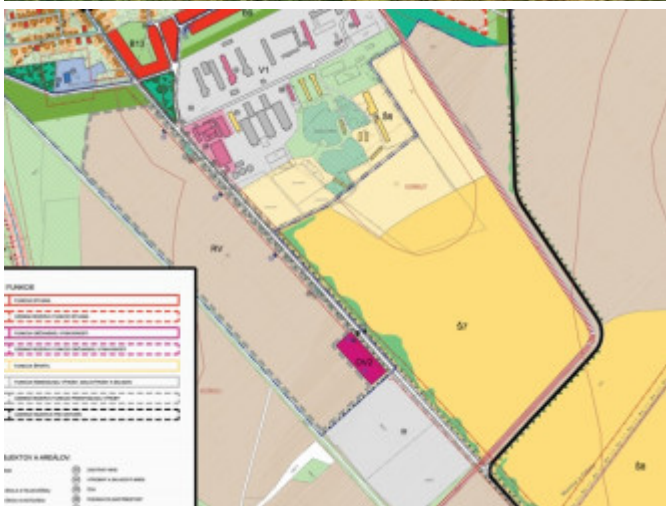

- Priamy prístup z **cestnej komunikácie**
- **Elektrina** dostupná v blízkosti
- Popri pozemku vedie aj **dialkový vodovod**

Výhody:

- Výborná investičná príležitosť
- Velkorysé rozmery vhodné na developerský zámer
- Pokojná lokalita v blízkosti prírody
- Dobrá dostupnosť do Bratislavy
- Územný plán umožňuje rozvoj rekreačných aktivít

Cena: 349 000 €

Cena je vrátane odmeny pre realitnú kanceláriu.

Pre termín obhliadky a ďalšie bližšie informácie nás neváhajte kontaktovať.

VYMEŇ SUSEDA! Ak chceš vymeniť suseda, sme tu pre teba.

REALITNÝ MAKLÉR

Maklér :
Telefón :

VYMEŇ SUSEDA!
+421 911 477 447